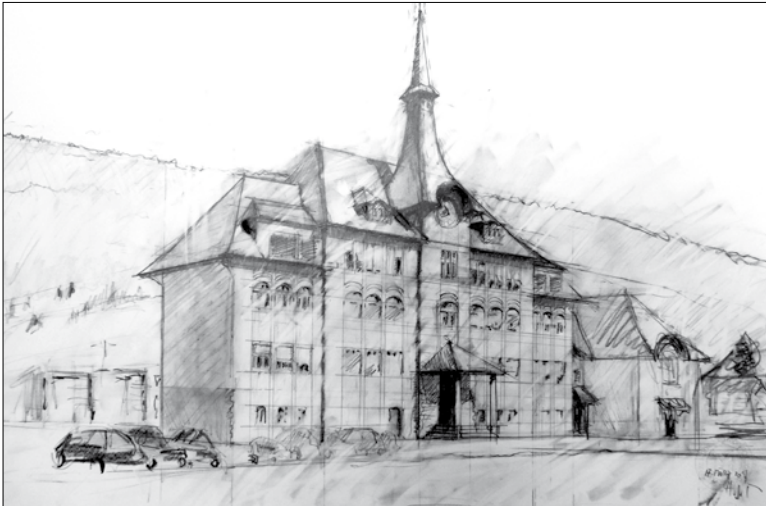

Galerie le Moulin 4

2608 Courtelary · 032 323 09 03 · 079 374 86 31
E-Mail: info@le-moulin4.ch · www.le-moulin4.ch

Alain Indermaur
Hans-Jörg Moning